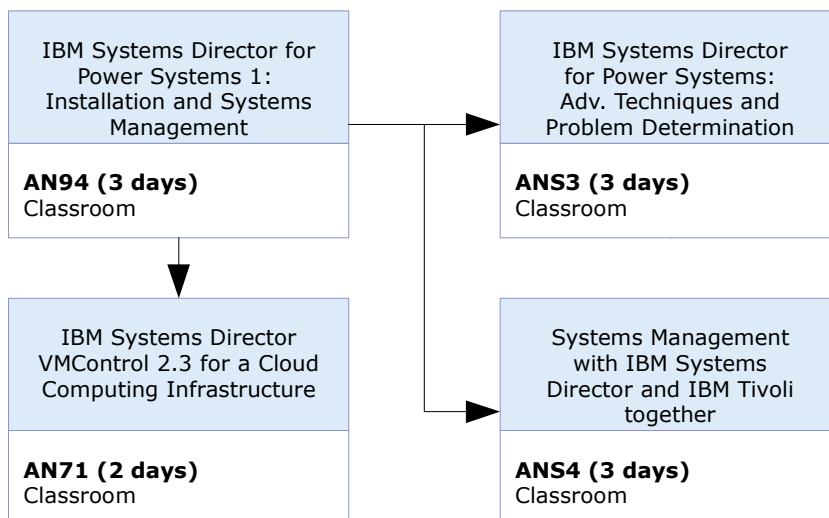

IBM Power Systems (AIX)

Information und Buchung:

Service-Hotline: 0800/4887246 (kostenlos aus allen Netzen) / Fax: 0180 5 426019 *) / E-Mail: bildung@de.ibm.com
*) gebührenpflichtig (EUR 0,14 pro Minute aus dem deutschen Festnetz)

Weitere Informationen zu unserem kompletten Kursangebot, Veranstaltungen, etc. finden Sie unter: ibm.com/training/de
Kursanmeldungen unterliegen den Allgemeinen Geschäftsbedingungen für IBM Kurse