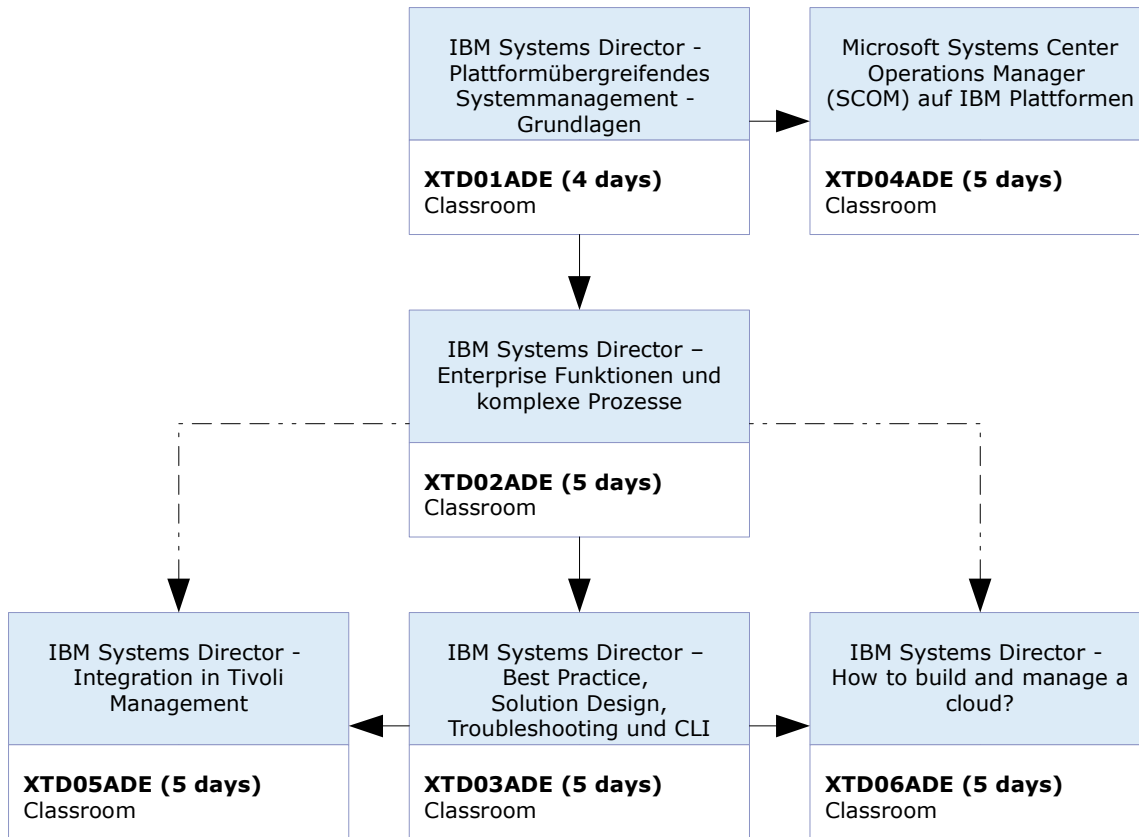

XTN01 Virtual-Machine Aware Networking in Cloud Computing **(new)** 1 Tag

letzte Aktualisierung: 08.04.2011

### IBM System x und IBM BladeCenter