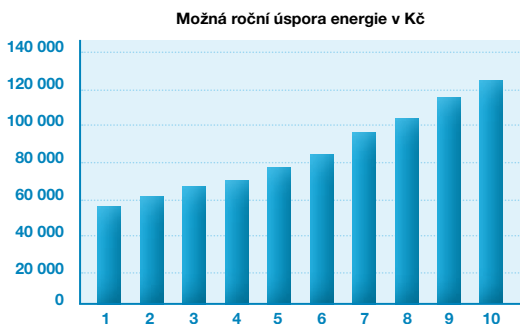

Provedení racku

Schéma chlazení

Úspora nákladů na elektrickou energii dosahuje až 30 %

Např.:

- Roční spotřeba Smart kabinetu včetně v něm instalovaného HW je 37,9 tisíc kWh.
- Roční spotřeba běžné serverovny včetně v ní instalovaného ekvivalentního HW je 56,3 tisíc kWh.
- Tj. kumulovaná úspora nákladů za 10 let je cca 880 800,- Kč (včetně zohlednění předpokládaného nárůstu ceny el. energie).
- A návratnost investice do 5 let.