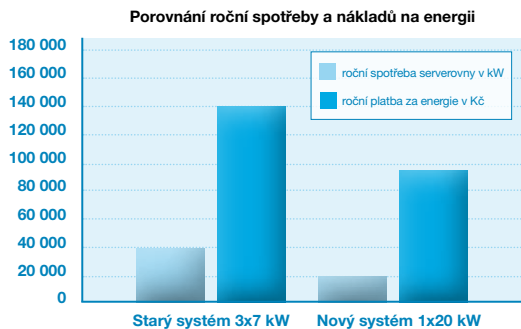

Provedení racku

Schéma chlazení

Úspora nákladů na elektrickou energii dosahuje až 30 %

Např.:

- Roční spotřeba Smart kabinetu včetně v něm instalovaného HW je 37,9 tisíc kWh.
- Roční spotřeba běžné serverovny včetně v ní instalovaného ekvivalentního HW je 56,3 tisíc kWh.
- Tj. kumulovaná úspora nákladů za 10 let je cca 880 800,- Kč (včetně zohlednění předpokládaného nárůstu ceny el. energie).
- A návratnost investice do 5 let.